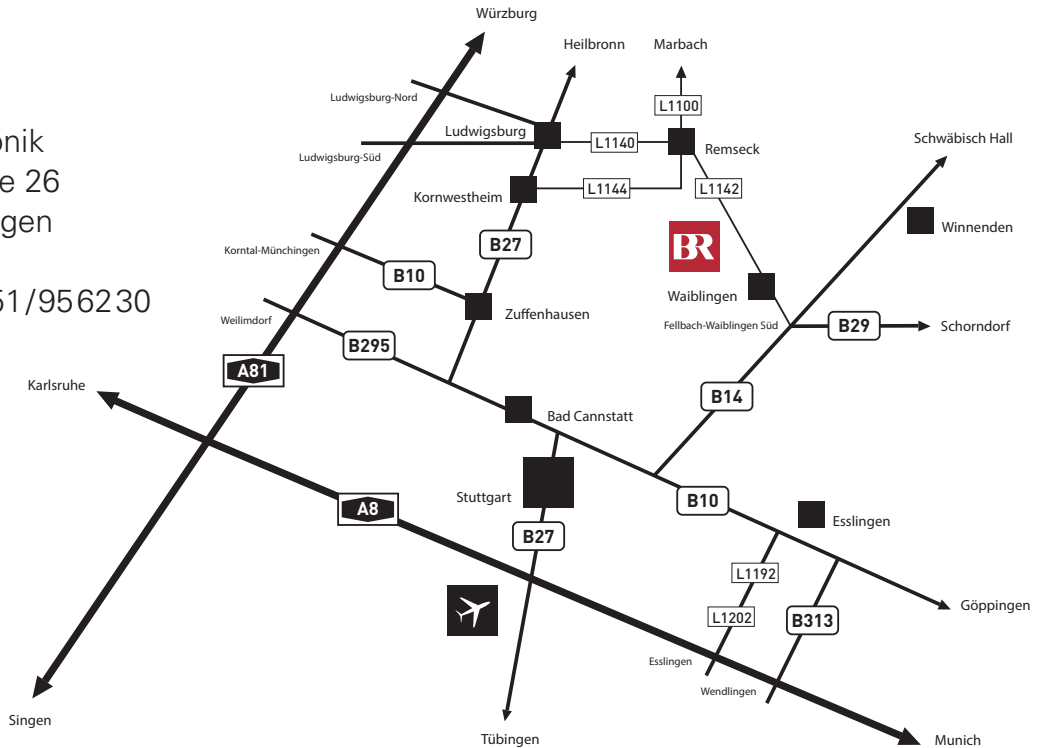

BRAUN GMBH
Industrie-Elektronik
Esslinger Strasse 26
D-71334 Waiblingen
Germany
电话: +49(0)7151/956230

您可以通过以下方式 到达我们公司

乘坐飞机:

距离斯图加特(国际机场)约 30 km。

乘坐火车:

乘坐火车到达斯图加特火车总站。转乘 Aalen 方向的火车或乘坐轻轨(S3 线前往 Backnang 方向或 S2 线前往 Schorndorf 方向)到达 Waiblingen。

驾驶汽车:

来自斯图加特方向

沿 Uferstraße/B10/B14 向 Esslingen 方向行驶,由 B14 Waiblingen 匝道方向驶出。沿 B14 继续行驶,由 Fellbach/Waiblingen Süd 匝道驶出。然后,顺着 Waiblingen-Hegnach 方向标牌行驶。在 Hegnach 郊区,经过两个加油站后,向左拐入 Esslinger 大街。

来自斯图加特机场方向

沿 A8 München/Ulm 方向行驶,至 54 Esslingen 匝道驶出,然后继续行驶至 B10 Stuttgart 方向匝道。沿 B10 行驶至 B14 Waiblingen 方向匝道。沿 B14 继续行驶,由 Fellbach/Waiblingen Süd 匝道驶出。然后,顺着 Waiblingen-Hegnach 方向标牌行驶。在 Hegnach 郊区,经过两个加油站后,向左拐入 Esslinger 大街。

A81 Würzburg – Singen

若来自 Würzburg 方向,请您由 Ludwigsburg-Nord 驶出。经 Friedrichstraße 驶入 L1140。沿该路段经 L1100 和 L1140 (Neckarüberquerung) 驶入 L1142 直到 Waiblingen-Hegnach。在 Hegnach 郊区,在两个加油站前,向右拐入 Esslinger 大街。

若来自 Singen 方向,

若您来自 Munich 方向,

请您由 Wendingen 匝道驶出,然后继续驶入 B313,直到 Esslingen 方向匝道。请您沿 B10 Stuttgart 方向行驶,直到 B14 Waiblingen 方向匝道。沿 B14 继续行驶,由 Fellbach/Waiblingen Süd 匝道驶出。然后,顺着 Waiblingen-Hegnach 方向标牌行驶。在 Hegnach 郊区,经过两个加油站后,向左拐入 Esslinger 大街。